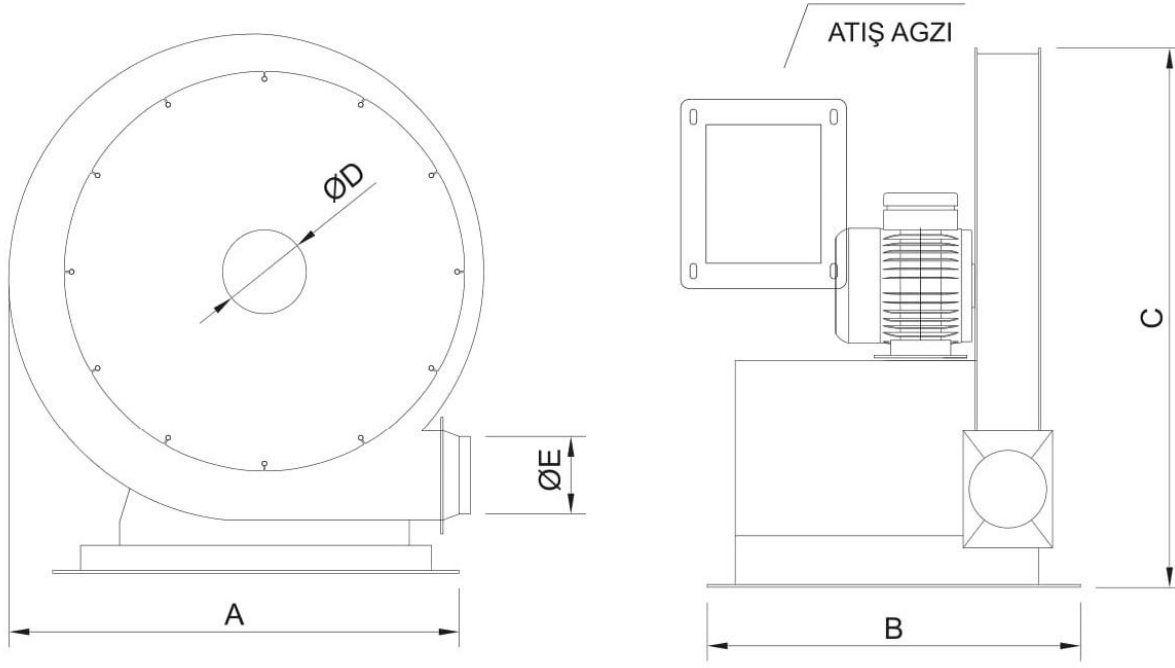

ÜRÜN KODU	VOLTAJ (V)	GÜÇ (KW)	DEVİR DEV.DAK	HAVA DEBİSİ m ³ /h	BASINÇ (Pa)	EMİŞ Ø	ATIŞ ∇
YBS 400-0.75-80N-2	400	0.75	2900	500	3500	120	Ø 65
YBS 430-1.1-80N-2	400	1.1	2900	600	4000	120	Ø 70
YBS 460-1.5-90S-2	400	1.5	2900	650	5000	125	Ø 80
YBS 480-2.2-90L-2	400	2.2	2900	700	6500	130	Ø 80
YBS 500A-3-100L-4	400	3	2900	1600	4500	200	108-125
YBS 500B-4-112N-2	400	4	2900	2700	3500	200	180-125
YBS 550A-5.5-132S-2	400	5.5	2900	2400	5000	225	200-140
YBS 550B-7.5-112M-2	400	7.5	2900	4200	4000	225	200-140
YBS 630-11-160M-2	400	11	2900	5400	5000	250	220-160
YBS 710A-15-160M-2	400	15	2900	4800	6500	286	250-180
YBS 710B-18.5-160L-2	400	18.5	2950	5400	7000	286	250-180
YBS 710C-22-180M-2	400	22	2950	7500	7000	286	250-180
YBS 800A-30-200L-2	400	30	2950	7500	9500	320	280-200
YBS 800B-37-200L-2	400	37	2950	9500	9000	320	280-200
YBS 800C-45-225M-2	400	45	2950	12000	8000	320	280-200
YBS 900A-55-250M-2	400	55	2950	9500	12000	360	315-224
YBS 900B-75-280S-2	400	75	2950	15000	11000	360	315-224
YBS 1000A-90-280M-2	400	90	2950	13000	16000	400	355-250
YBS 1000B-110-315S-2	400	110	2950	13000	19000	400	355-250

ÜRÜN KODU	A	B	C	ØD	E	F	G
YBS 400-0.75-80N-2	520	410	580	100	70		
YBS 430-1.1-80N-2	560	420	630	100	70		
YBS 460-1.5-90S-2	560	420	630	100	70		
YBS 480-2.2-90L-2	600	440	670	110	80		
YBS 500A-3-100L-4	650	490	710	110	80		
YBS 500B-4-112N-2	650	490	710	110	80		
YBS 550A-5.5-132S-2	720	540	790	120	100		
YBS 550B-7.5-112M-2	720	540	790	120	100		
YBS 630-11-160M-2	850	610	960	130	100		
YBS 710A-15-160M-2	960	610	1060	230		180-125	125
YBS 710B-18.5-160L-2	960	610	1060	230		180-125	125
YBS 710C-22-180M-2	960	610	1060	230		180-125	125
YBS 800A-30-200L-2	1080	690	1200	255		200-240	140
YBS 800B-37-200L-2	1080	690	1200	255		200-240	140
YBS 800C-45-225M-2	1080	690	1200	255		200-240	140
YBS 900A-55-250M-2	1215	775	1350	285		224-160	160
YBS 900B-75-280S-2	1215	775	1350	285		224-160	160
YBS 1000A-90-280M-2	1350	860	1500	320		250-180	180
YBS 1000B-110-315S-2	1350	860	1500	320		250-180	180